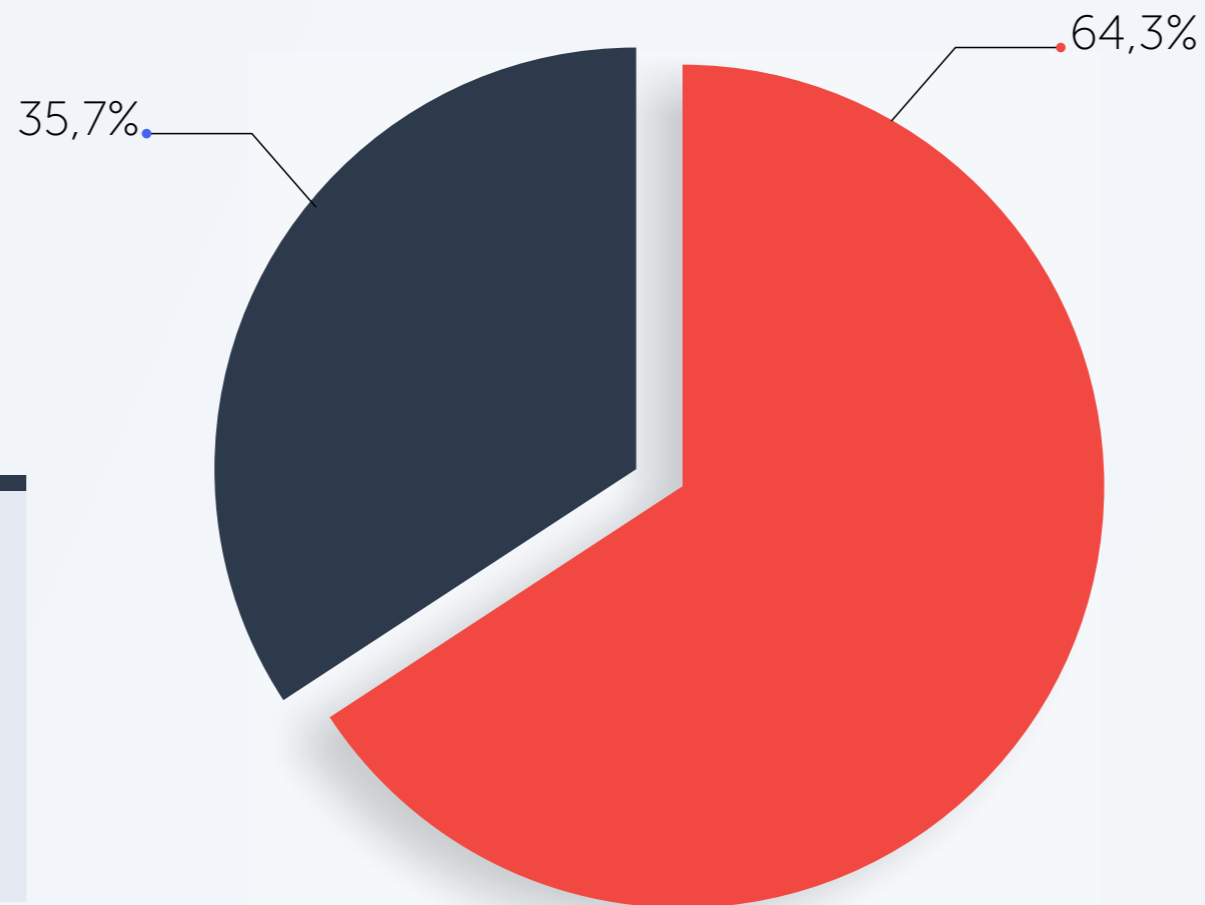

ПОЛ

#Аудитория и ее структура

Мужчины

Визиты	15,5 млн
Посетители	9,05 млн
Отказы	9,02 %
Глубина просмотра	1,9
Время на сайте	1:08

Женщины

Визиты	27,8 млн
Посетители	13,5 млн
Отказы	8,75 %
Глубина просмотра	2,07
Время на сайте	1:17

Визиты   Посетители   Отказы   Глубина просмотра   Время на сайте

ИТОГО И СРЕДНИЕ

43,3 млн

21,6 млн

8,84%

2,01

1:13

(*по данным «Яндекс Метрики» за 2020 г.)