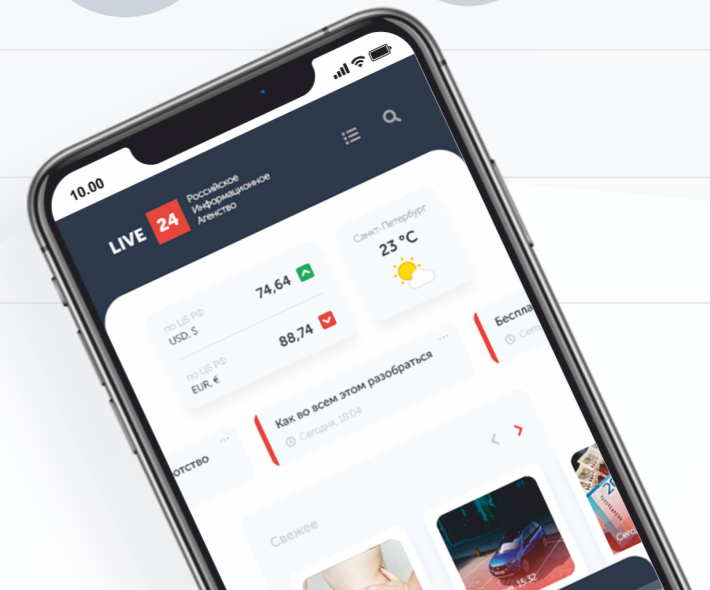

## #Посещаемость

ВИЗИТЫ

ПРОСМОТРЫ

Детализация: по месяцам  
1 янв — 30 ноя 2020

(\*по данным «Яндекс Метрики» за 2020 г.)