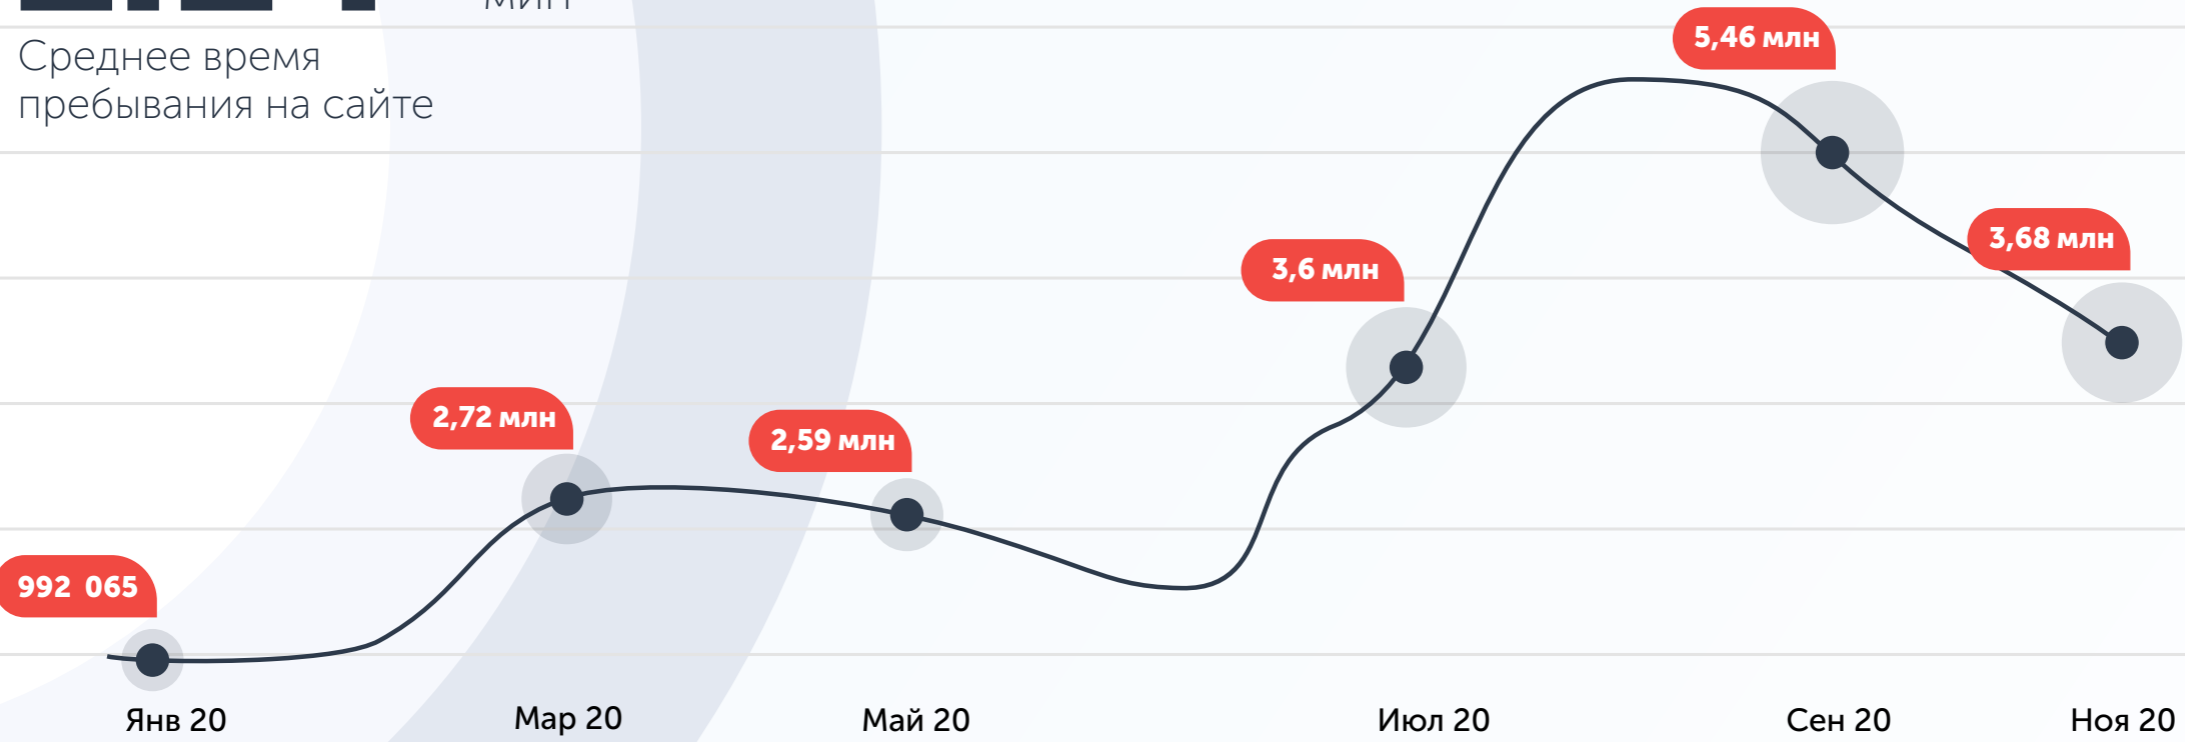

## #Посещаемость

25 6 00 000 Посетителей

100 000 000 Количество просмотренных страниц

1:14 МИН

Среднее время пребывания на сайте

Детализация: по месяцам  
1 янв — 30 ноя 2020  
(\*по данным «Яндекс Метрики» за 2020 г.)